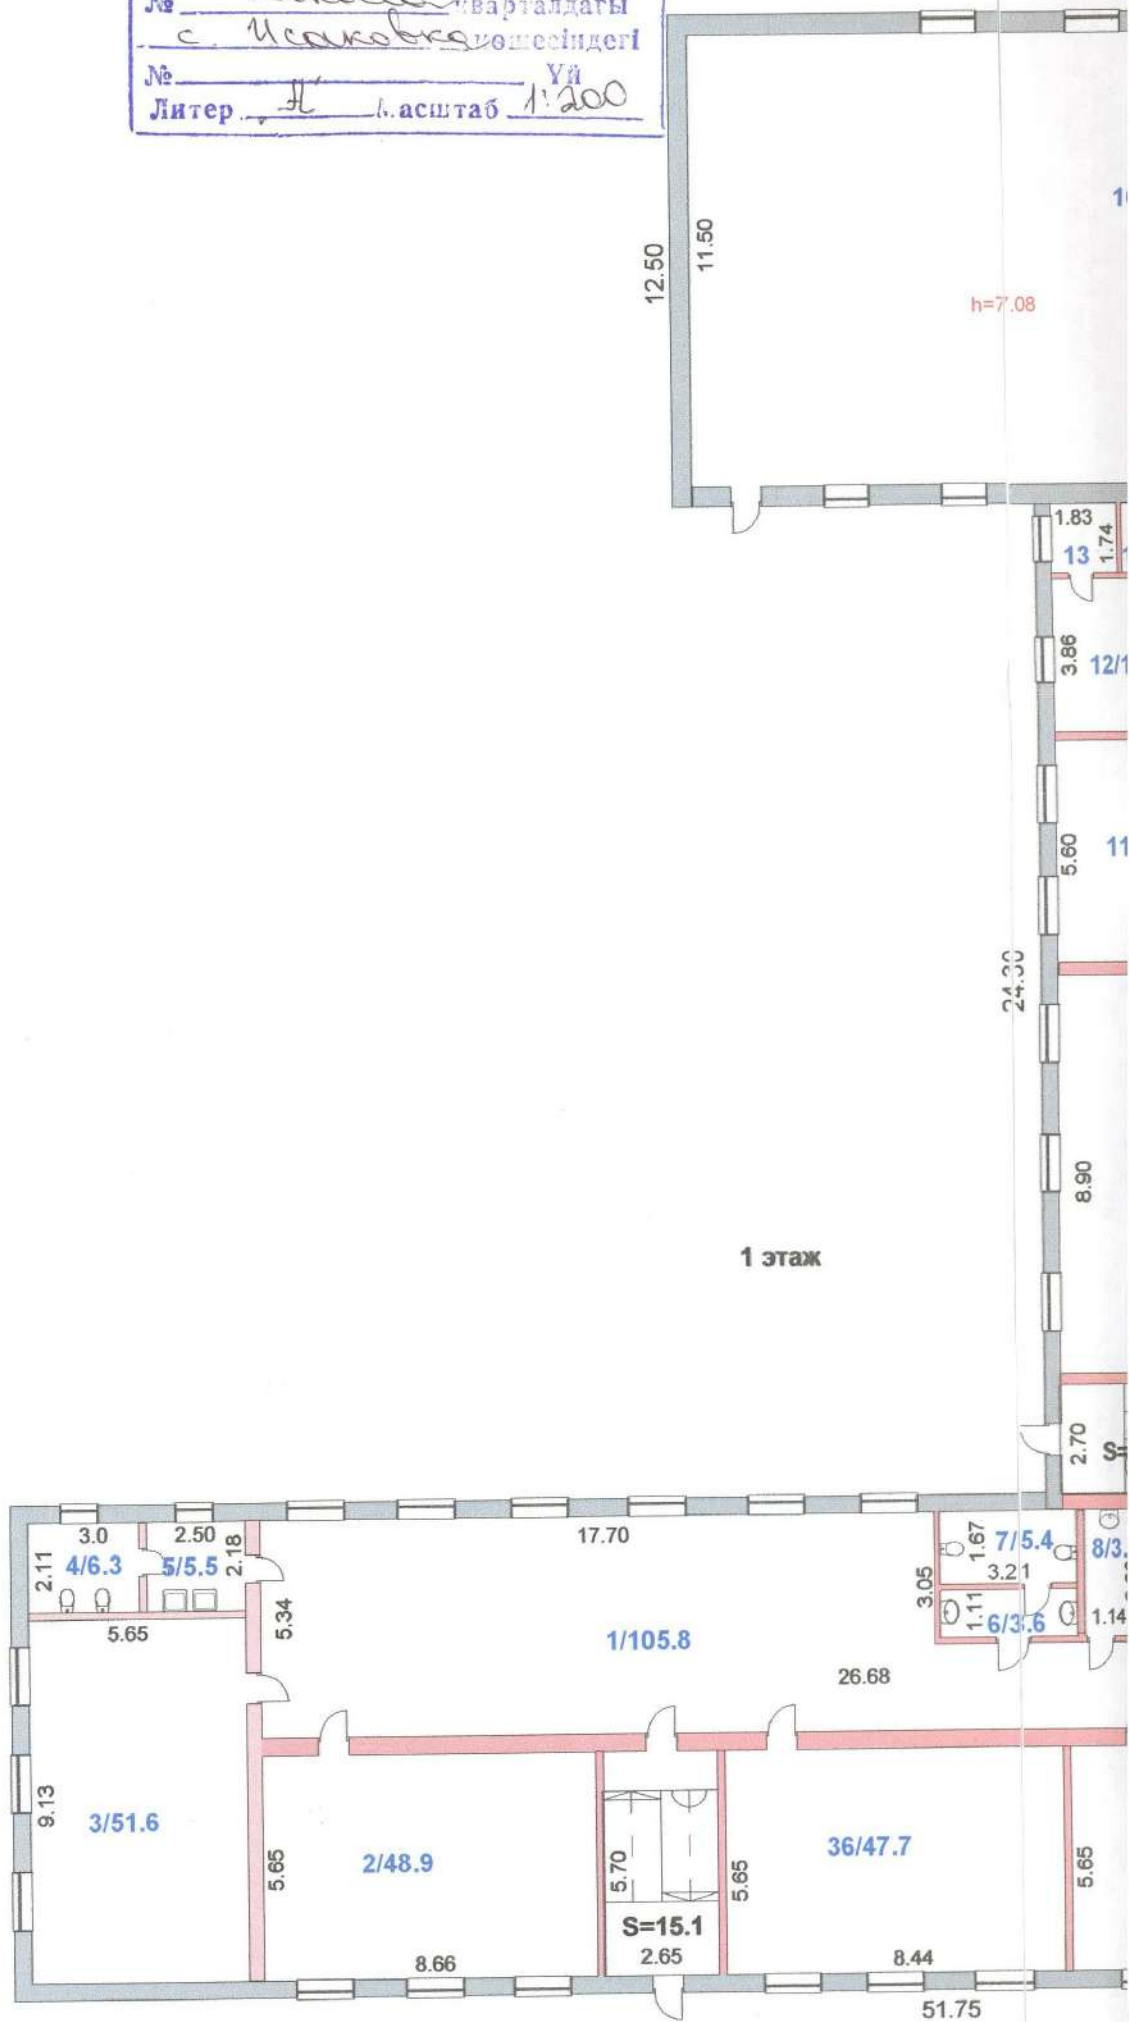

ҚАБАТТЫҚ ЖОСПАР
 № Исқанды кварталдағы
с. Исмаилов көшесіндегі
 № _____ Үй
 Литер. И масштаб 1:200

АҒЫМДАҒЫ ӨЗГЕРІСТЕРДІ ТІРКЕУ
ӨЗГЕРІССІЗ
 2007 ж. « 11 » 07
 ДИРЕКТОР: _____
 БӨЛІМ БАСТЫҒЫ: _____
 МАМАН: *K. Kypz*

Атқарған техник *[Signature]*
 Тексерген аға техник _____
 2007 ж. « 02 » 02

ҚАБАТТЫҚ ЖОСПАР
 № кварталдағы
 с. Менжаркөл көшесіндегі
 № үй
 Литер. А А.асштаб 1:200