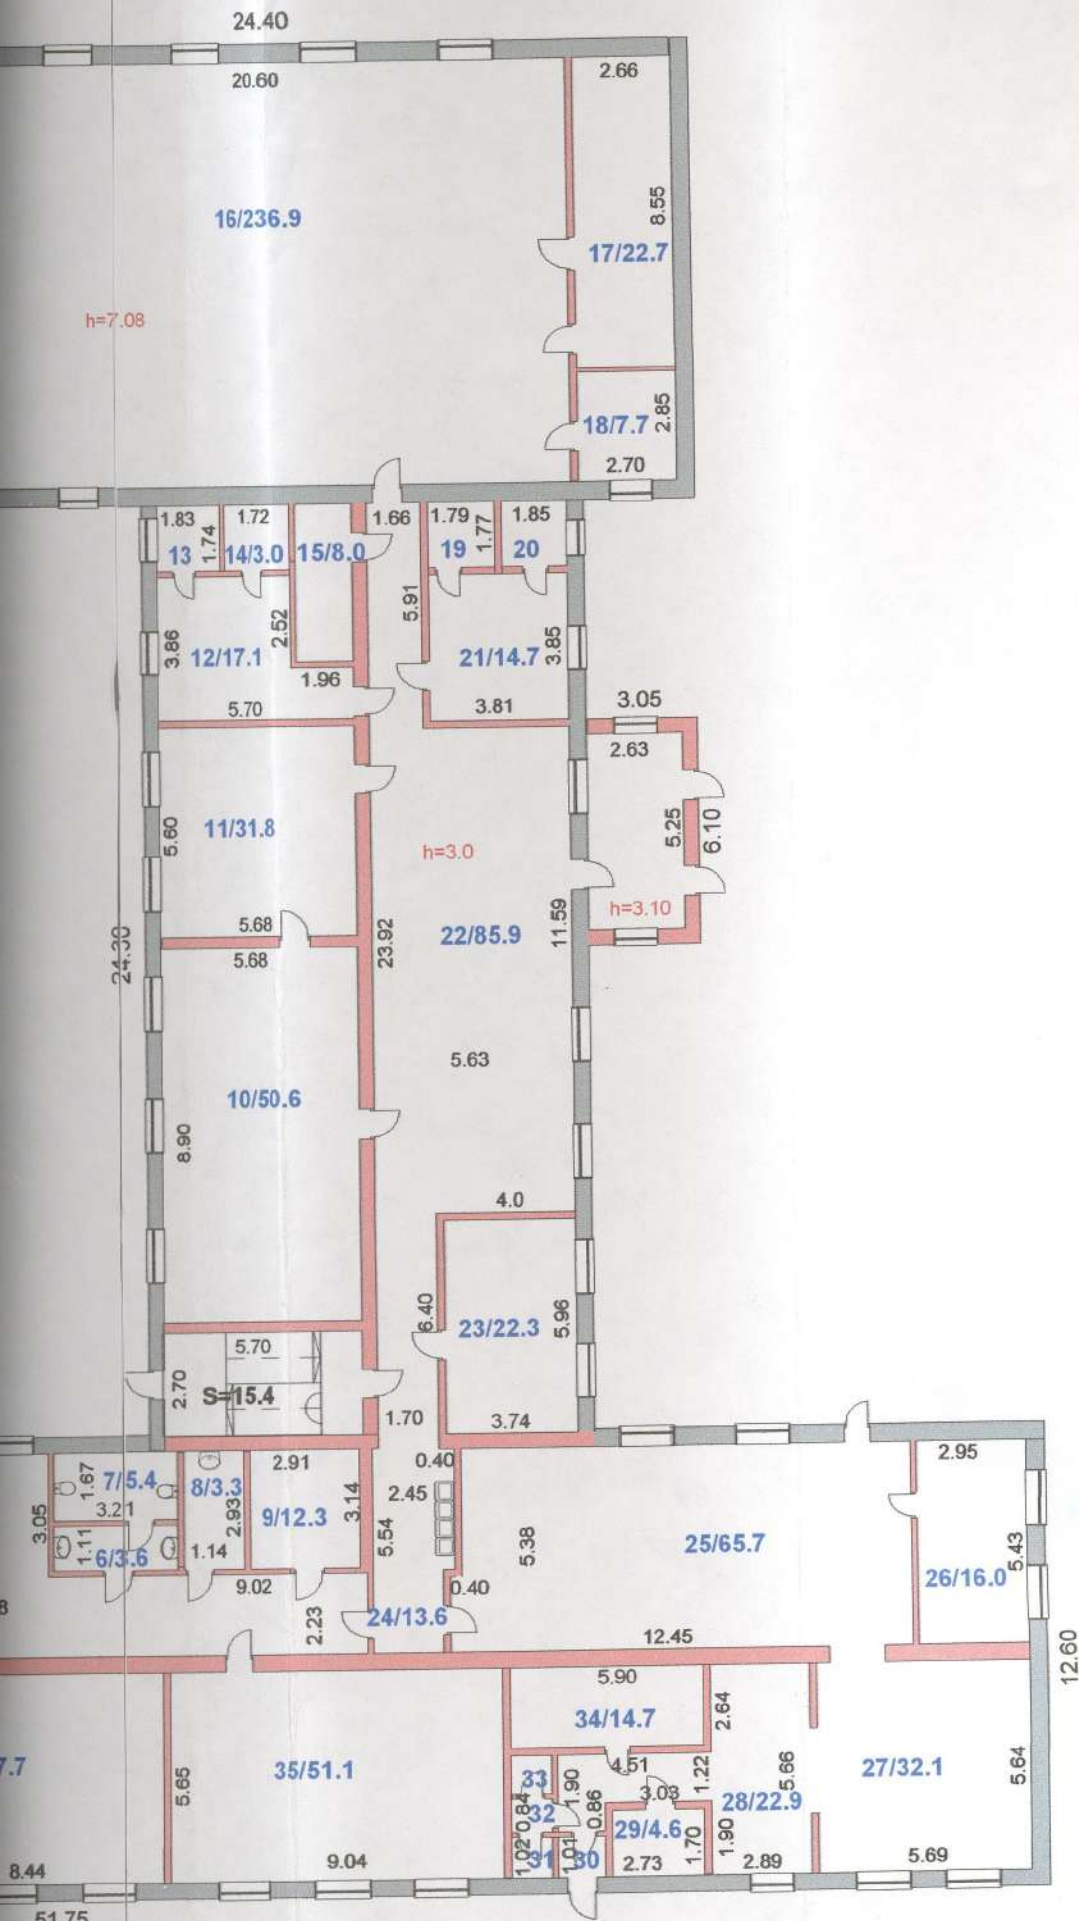

ҚАБАТТЫҚ ЖОСПАР
 № Исқанды кварталдағы
с. Исмаилов көшесіндегі
 № _____ Үй
 Литер. И масштаб 1:200

АҒЫМДАҒЫ ӨЗГЕРІСТЕРДІ ТІРКЕУ
ӨЗГЕРІССІЗ
 2007 ж. « 11 » 07
 ДИРЕКТОР: _____
 БӨЛІМ БАСТЫҒЫ: _____
 МАМАН: *K. Kypz*

Атқарған техник *[Signature]*
 Тексерген аға техник _____
 2007 ж. « 02 » 02

ҚАБАТТЫҚ ЖОСПАР
 № кварталдағы
 с. Менжаркөл көшесіндегі
 № үй
 Литер. А А.асштаб 1:200